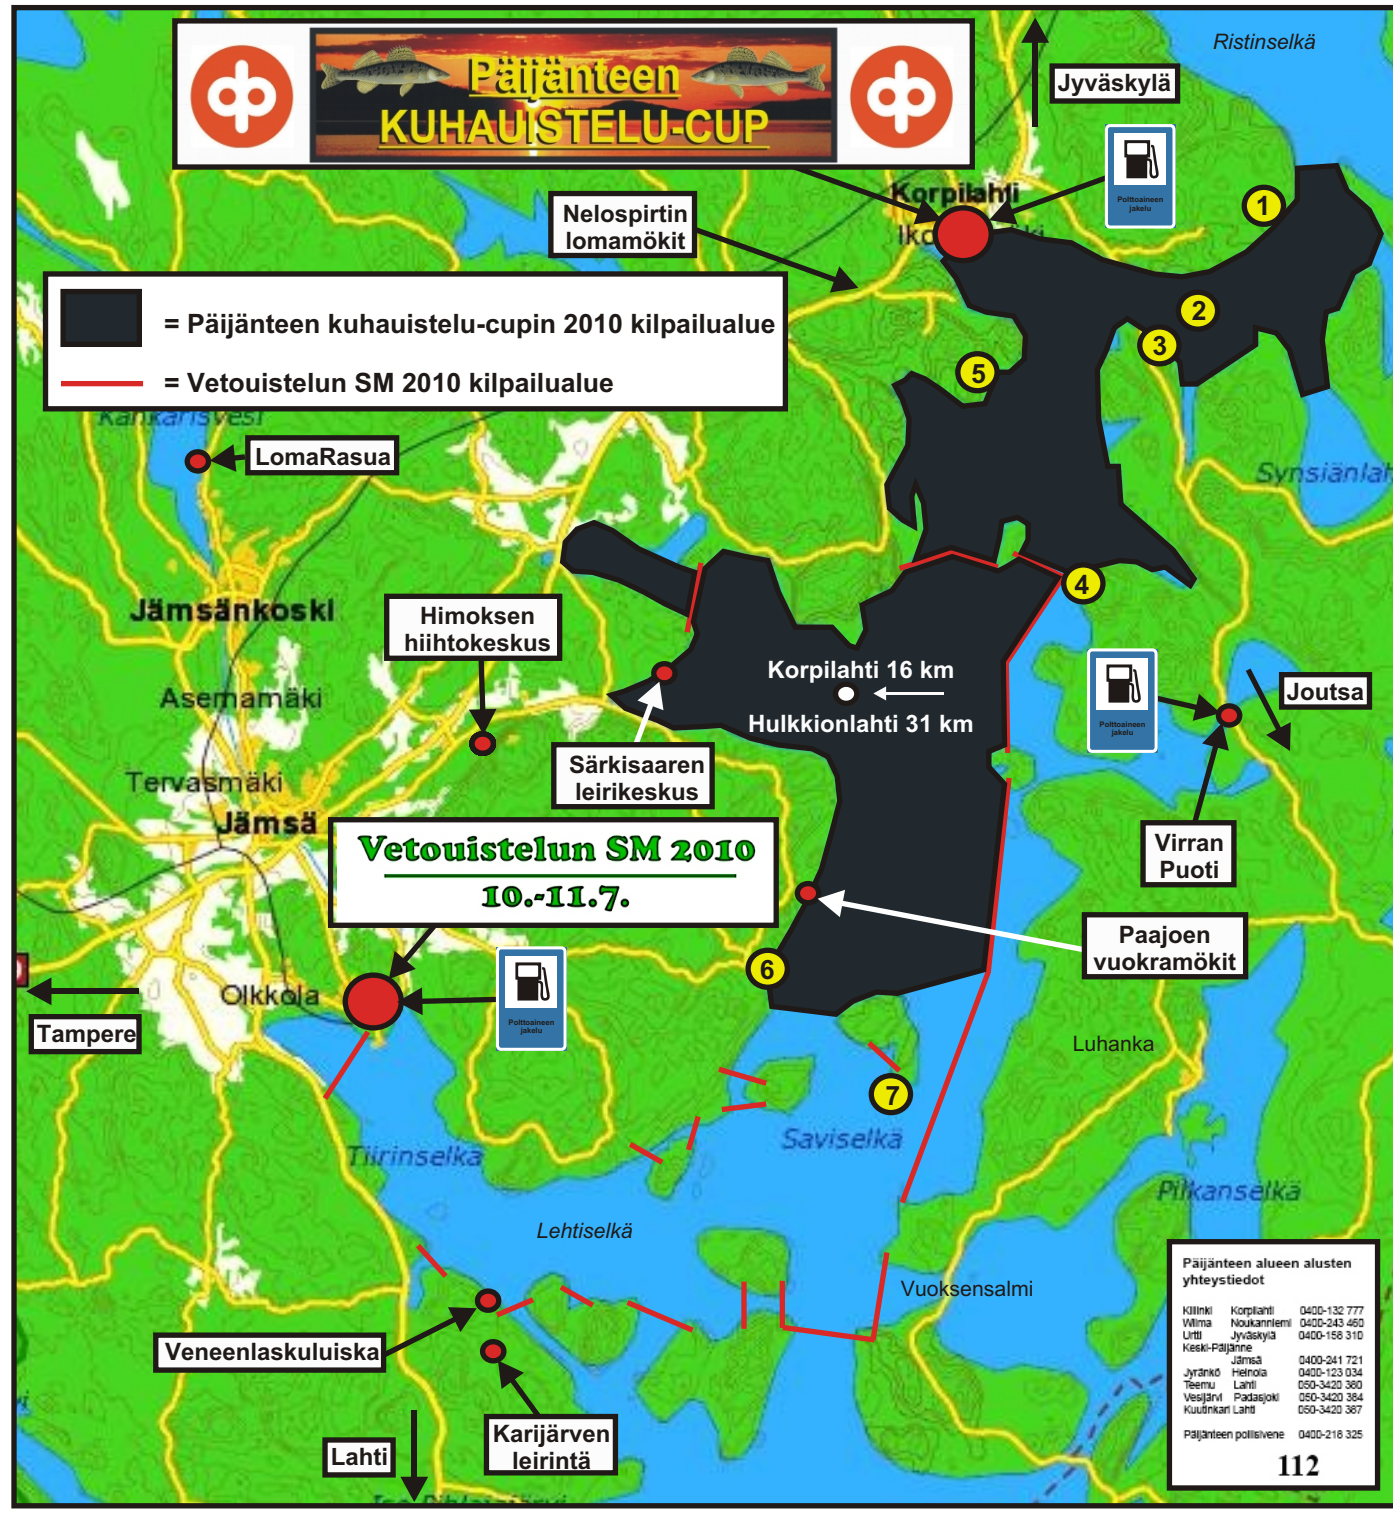

Päijätteen KUHAISTELU-CUP

www.kalapaikka.net/kuhauistelucup
www.vetouistelu.com/sm2010

= Päijätteen kuhauistelu-cupin 2010 kilpailualue
 = Vetouistelun SM 2010 kilpailualue

Vetouistelun SM 2010
10.-11.7.

112

RANTAUTUMISPAIKKOJA:

- 1** TERVAMÄKI (Päijätteen virkistysalueyhdistys)
 - * Tervämäki on retkeilyalue, jolla ei ole rakenteita.
 - * Rantaudu varoen, alueen edustalla on vedenalaisia kiviä
- 2** LIVANSAARI (Päijätteen virkistysalueyhdistys)
 - * Alueella on laituri ja peräkiinnityspojjuja, grillikatot, kompostikäymälä ja jätteiden kierrätyspiste
 - * Alueen pohjoispuolella on vedenalaisia kiviä
- 3** HOTELLI RAVINTOLA LOSSIVAHTI
 - * Laituri, veneenlaskuluiska
 - * Ravintola, majoitustiloja
- 4** PIRTTISAARI (Päijätteen virkistysalueyhdistys)
 - * Laituri ja kaksi peräkiinnityspojjuja
 - * Sauna ja uimalaituri, kompostikäymälä, jätteiden kierrätyspiste ja grillikatot
- 5** KIVIÖNNIEMI (Metsähallitus)
 - * Hiekkaranta, ei laituria
 - * Laavu, nuotiopaikka, WC, polttopuita
 - * Alueen lähelle (200 m) tieyhteys
- 6** VAHERI (Jämsän kaupunki)
 - * Laituri, veneenlaskuluiska
 - * Pysäköintialue
- 7** VUORISSALO (Päijätteen virkistysalueyhdistys)
 - * Laituri ja kaksi kiinnityspojjuja
 - * Sauna, grillikatot, kompostikäymälä, jätteiden kierrätyspiste

VENEENLASKULUISKAT:

- * Korpilahti, satama, 2 kpl
- * Kärkinen, sillan pohjoispuoli
- * Kärkinen, Hotelli Ravintola Lossivahti
- * Jämsä, Vaherin venesatama
- * Jämsä, Edessalmi