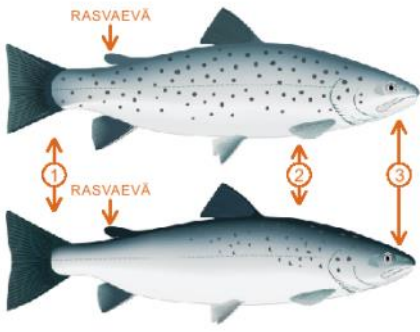

Kaikkien kisakalojen alamitta on 61 cm

Tunnistaminen on joskus vaikeaa, sillä yksilöiden väliset erot ovat suuria.

Järvitaimen

- 1 Leveä pyrstön tyvi, pyrstöevä alkaa loivasti
- 2 Pilkutus kylkiiviän molemmiin puolin
- 3 Suun takareuna ohittaa silmän

Järvilohi

- 1 Kapea pyrstön tyvi, pyrstöevä alkaa jyrkästi
- 2 Pilkutus lähinnä hartioissa
- 3 Suun takareuna silmän tasossa

Kaikki rasvaevälliset järvitaimenet on vapautettava vahingoittumattomina.

LOWRANCE®