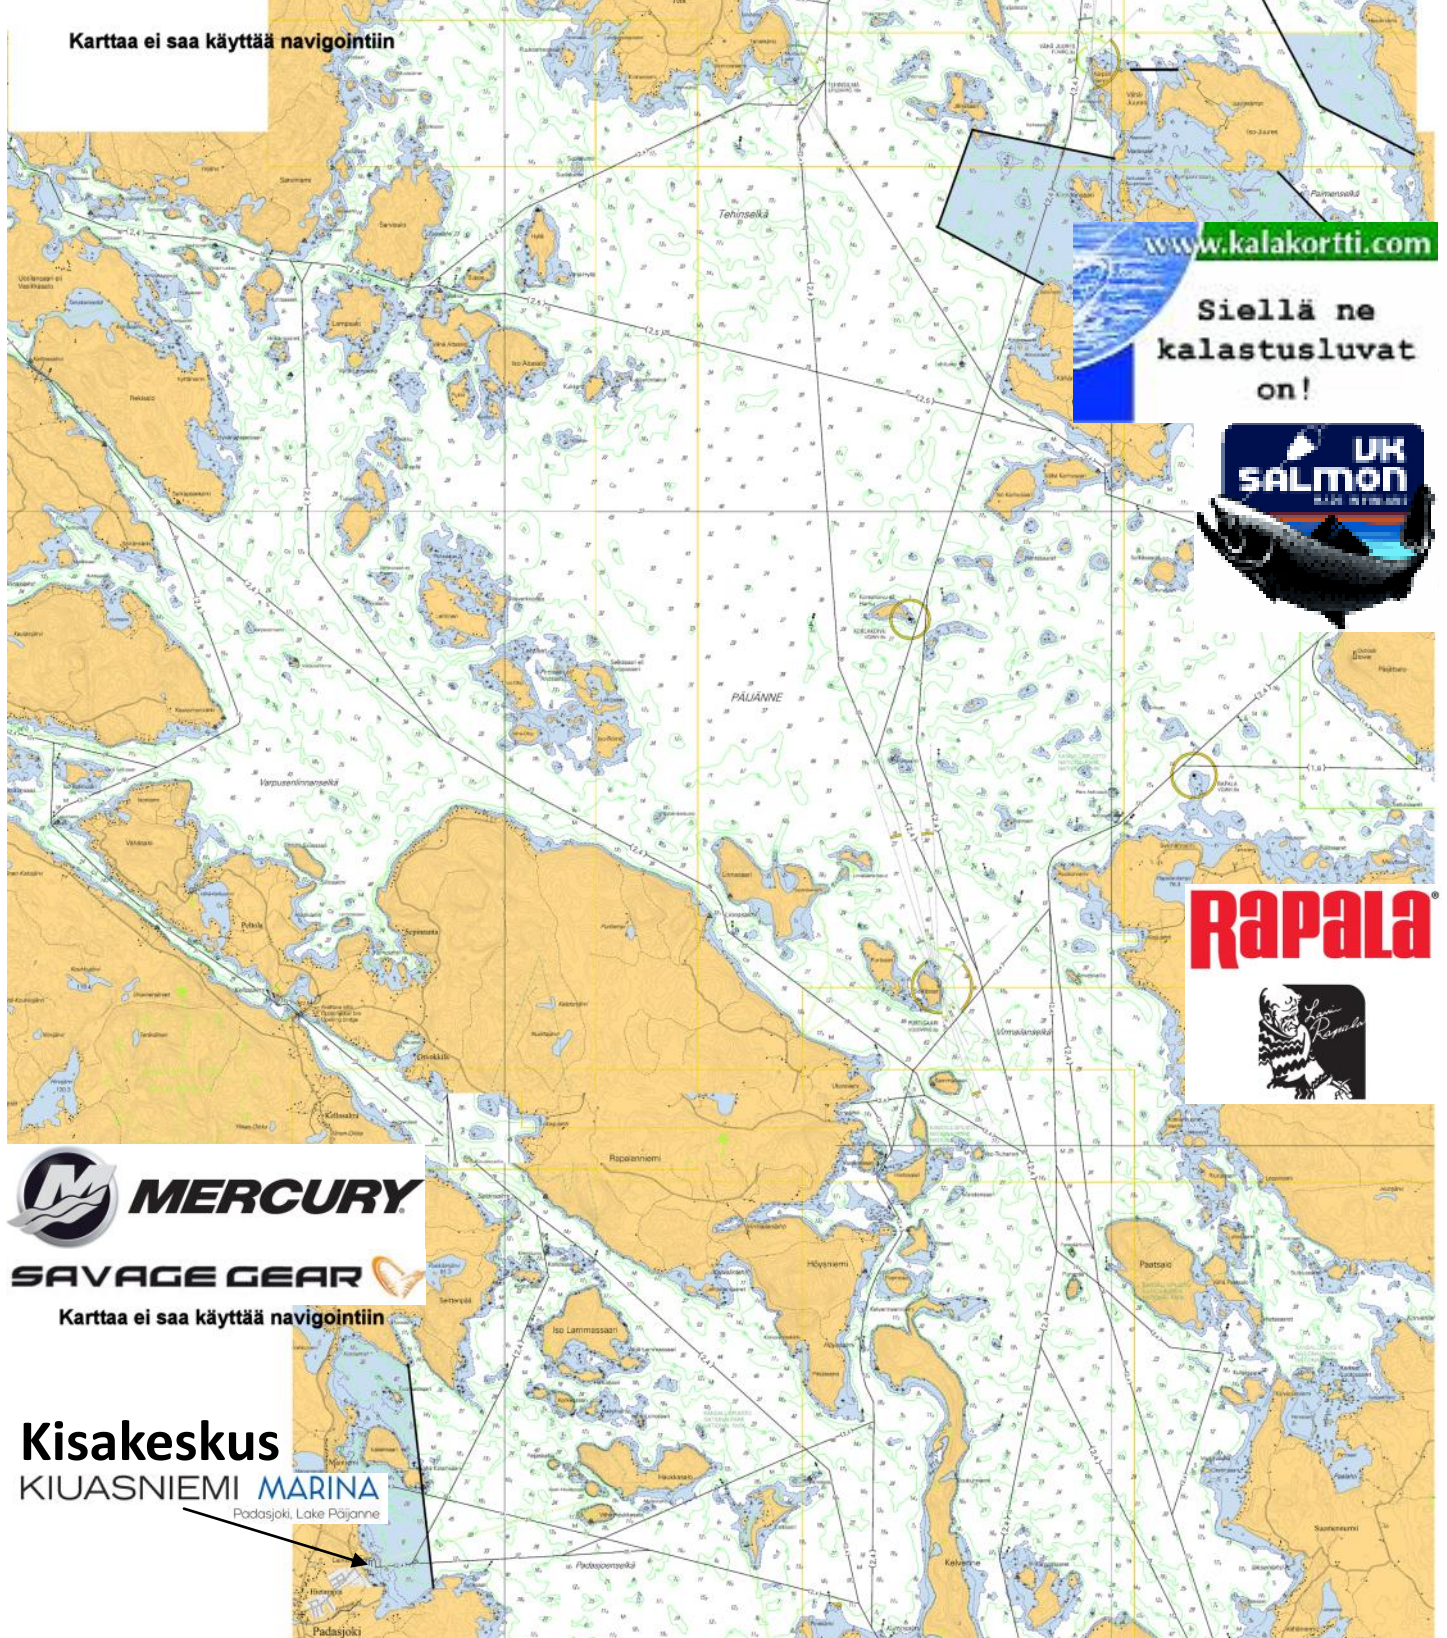

OKUMA
HIGH PERFORMANCE

www.kalakortti.com

Siellä ne kalastusluvut on!