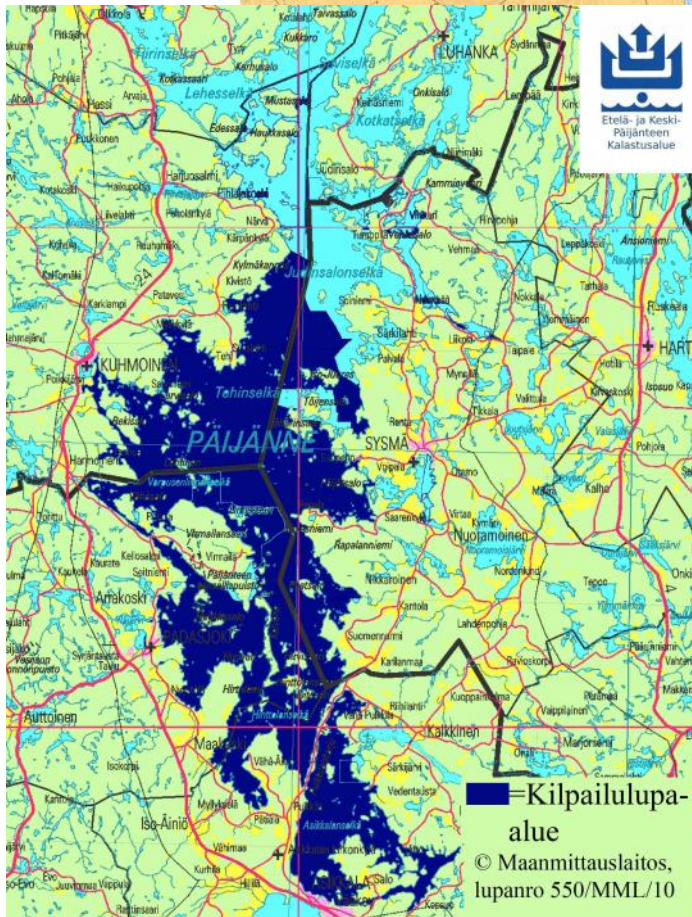

Kaikkien kisakalojen alamitta on 61 cm

Tunnistaminen on joskus vaikeaa, sillä yksilöiden väliset erot ovat suuria.

Järvitaimen

- 1 Leveä pyrstön tyvi, pyrstöevä alkaa loivasti
- 2 Pilkutus kylkiiviän molemmiin puolin
- 3 Suun takareuna ohittaa silmän

Siellä ne kalastusluvut on!

SAVAGE GEAR

okuma
HIGH PERFORMANCE

RAPALA

LOWRANCE

VÄÄKSYN KONEPISTE LAHDEN KONEPISTE

VENEKAUPPA.COM | VENEILIJÄN PARAS KAVERI

■ = Kilpailulupa-alue
© Maanmittauslaitos, lupanro 550/MML/10