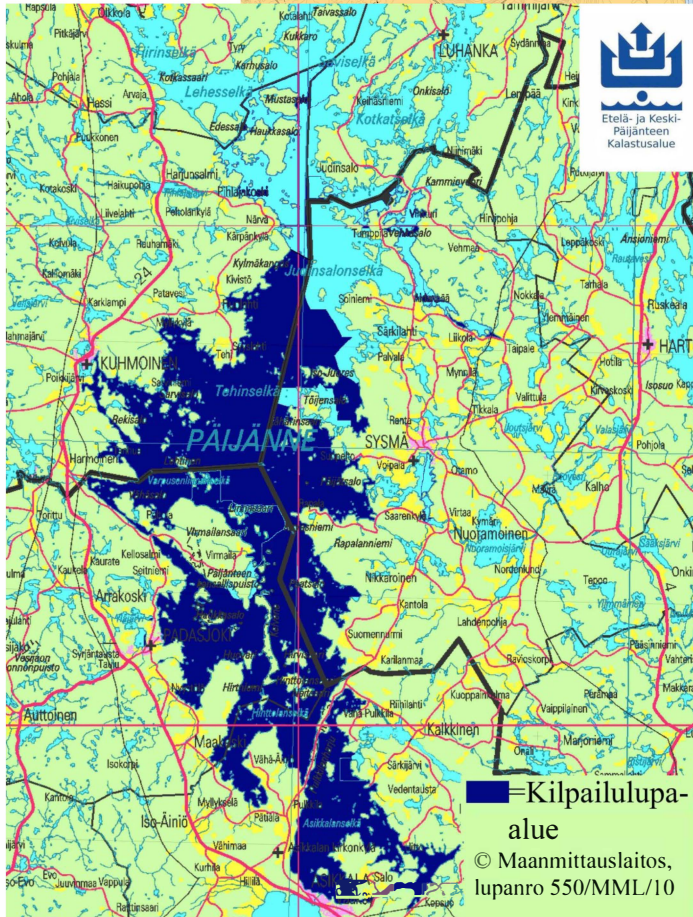

Karttaa ei saa käyttää navigointiin

Kisakeskus  
KIUASNIEMI MARINA  
Padasjoki, Lake Päijänne

[www.kalakortti.com](http://www.kalakortti.com)

**Siellä ne kalastusluvut on!**

Karttaa ei saa käyttää navigointiin

**KIUASNIEMI MARINA**  
Padasjoki, Lake Päijänne

**VÄÄKSYN KONEPISTE LAHDEN KONEPISTE**  
VENEKAUPPA.COM | VENEILIJÄN PARAS KAVERI

**LOWRANCE**  
**RAPALA**  
VME

Etelä- ja Keski-Päijänteen Kalastusalue

**■ = Kilpailulupa-alue**