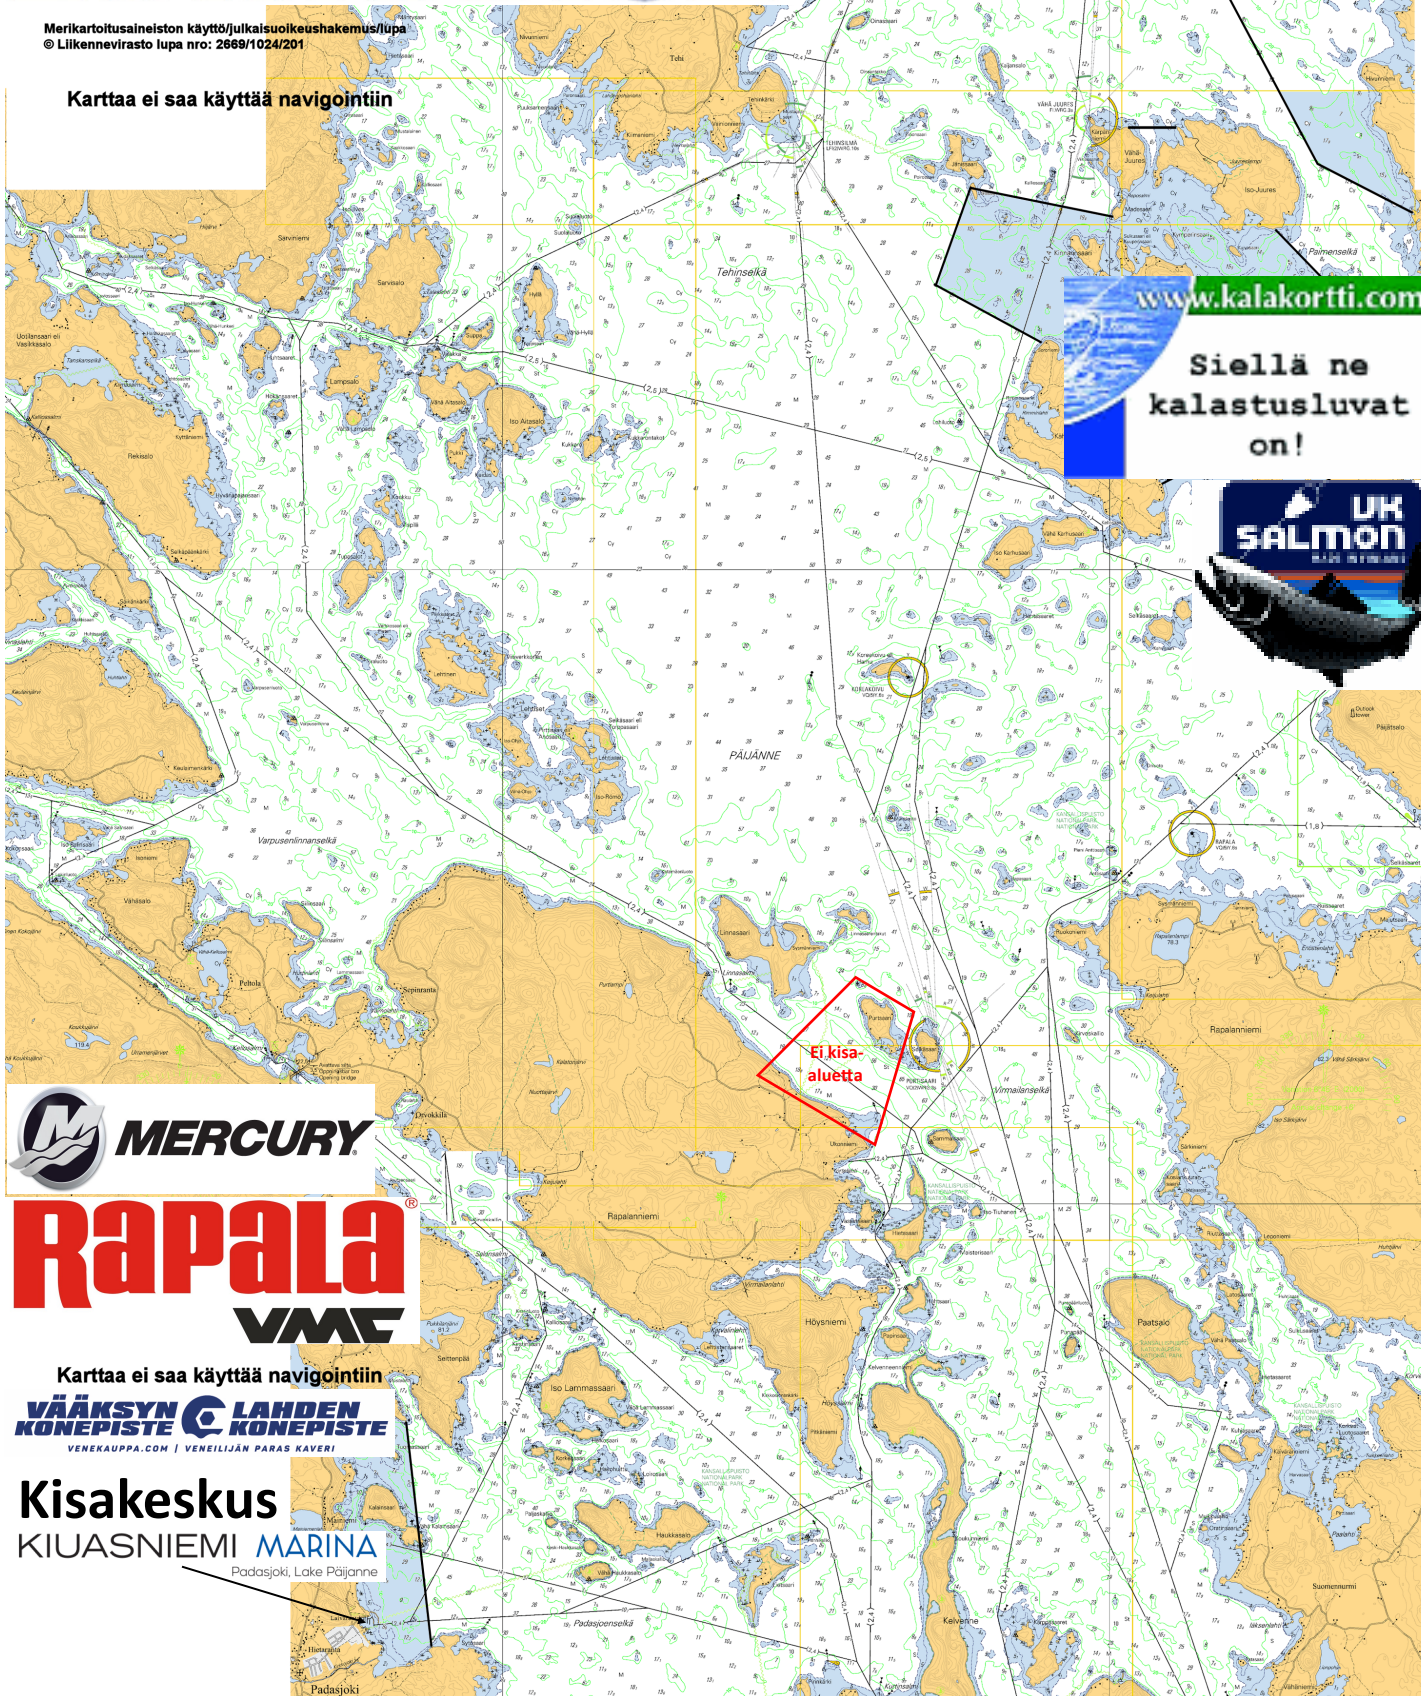

LOWRANCE®

Karttaa ei saa käyttää navigointiin

www.kalakortti.com

Siellä ne kalastusluvut on!