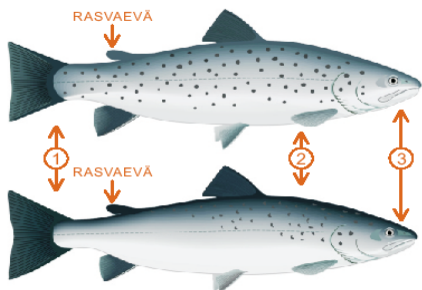

Kaikkien kisakalojen alamitta on 61 cm

Tunnistaminen on joskus vaikeaa, sillä yksilöiden väliset erot ovat suuria.

Järvitaimen

- ① Leveä pyrstön tyvi, pyrstöevä alkaa loivasti
- ② Pilkutus kylkiviivan molemmin puolin
- ③ Suun takareuna ohittaa silmän

Järvilohi

- ① Kapea pyrstön tyvi, pyrstöevä alkaa jyrkästi
- ② Pilkutus lähinnä hartioidissa
- ③ Suun takareuna silmän tasossa

Kaikki rasvaevälliset järvitaimenet on vapautettava vahingoittumattomina.